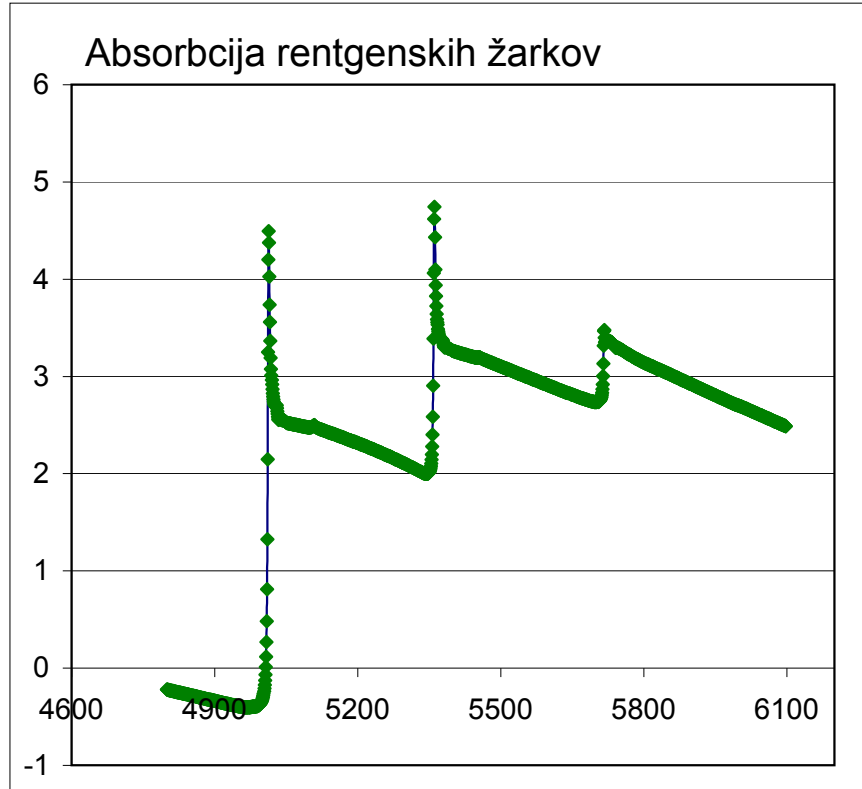

4806.3 -0.229897
4807 -0.230733
4807.7 -0.231568
4808.4 -0.232403
4809.1 -0.233218
4809.8 -0.234031
4810.5 -0.234845
4811.2 -0.235659
4811.9 -0.236473
4812.6 -0.237287
4813.3 -0.238101
4814 -0.239017
4814.7 -0.239961
4815.4 -0.240906
4816.1 -0.241851
4816.8 -0.242796
4817.5 -0.243741
4818.2 -0.244685
4818.9 -0.245482
4819.6 -0.246203
4820.3 -0.246924
4821 -0.247645
4821.7 -0.248367
4822.4 -0.249088
4823.1 -0.249809
4823.8 -0.250555
4824.5 -0.251327
4825.2 -0.252098
4825.9 -0.252869
4826.6 -0.253641
4827.3 -0.254412
4828 -0.255183
4828.7 -0.25597
4829.4 -0.256781
4830.1 -0.257593
4830.8 -0.258404
4831.5 -0.259216
4832.2 -0.260027
4832.9 -0.260838
4833.6 -0.261634
4834.3 -0.262374
4835 -0.263115
4835.7 -0.263855
4836.4 -0.264595
4837.1 -0.265336
4837.8 -0.266076
4838.5 -0.266819