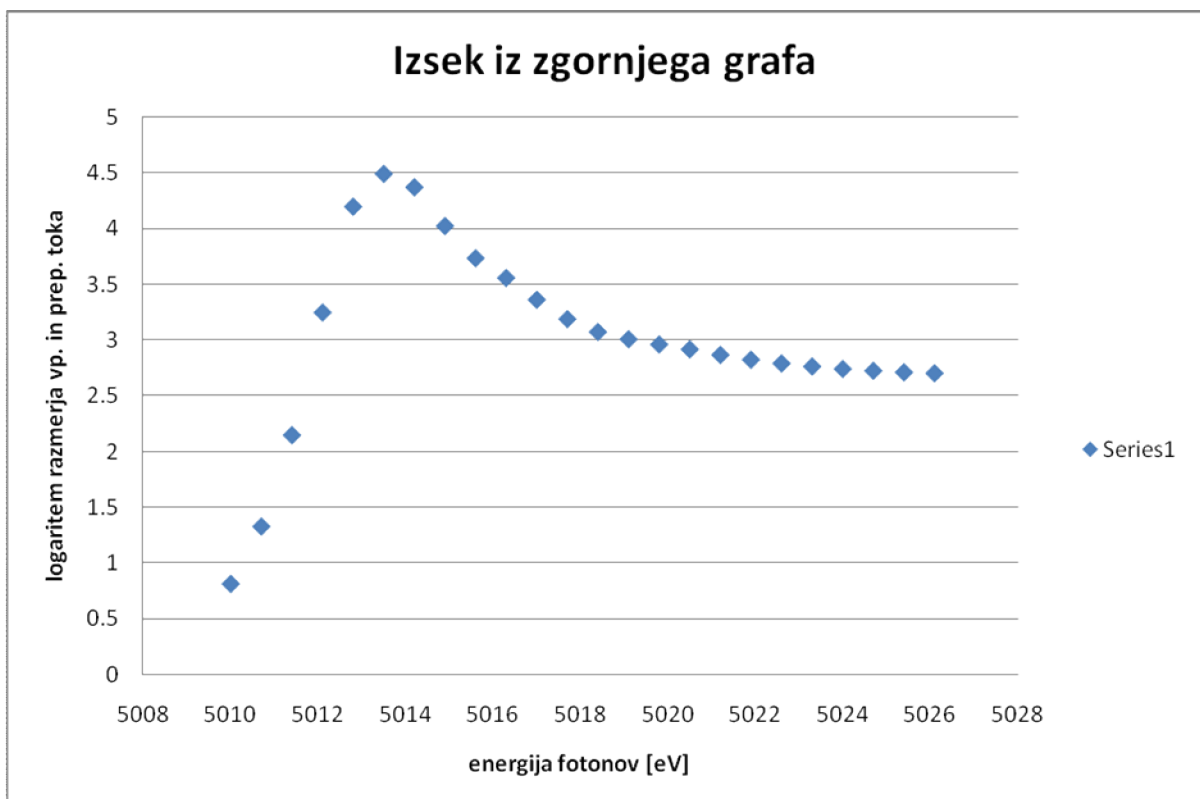

Matjaz Zadnik

Grafi

8	
1	0
2	0
7	15,3
10	34,6
20	49,3
70	82,6
200	96
1000	100