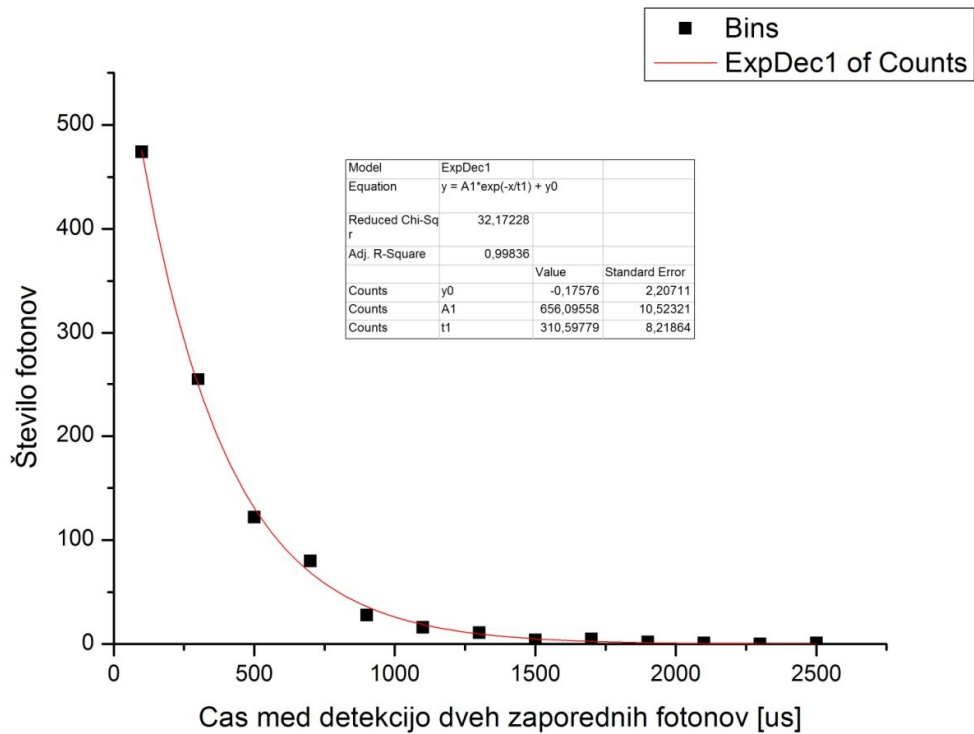

# Projekt 7

---

Linearna regresija

Opomba: K vsakemu grafu je priložena tabela s podatki o grafu in fitani premici (strmina, napake, presečišče z ordinatno osjo, splošna enačba formule fitane premice/krivulje).