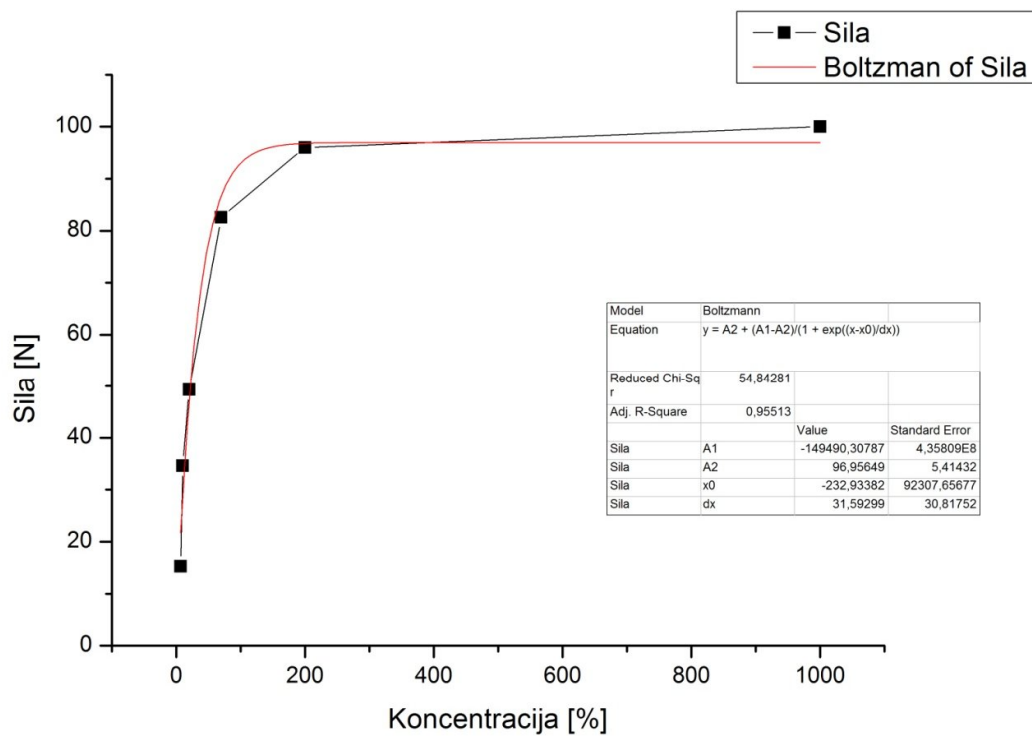

# Projekt 7

---

Linearna regresija

Opomba: K vsakemu grafu je priložena tabela s podatki o grafu in fitani premici (strmina, napake, presečišče z ordinatno osjo, splošna enačba formule fitane premice/krivulje).