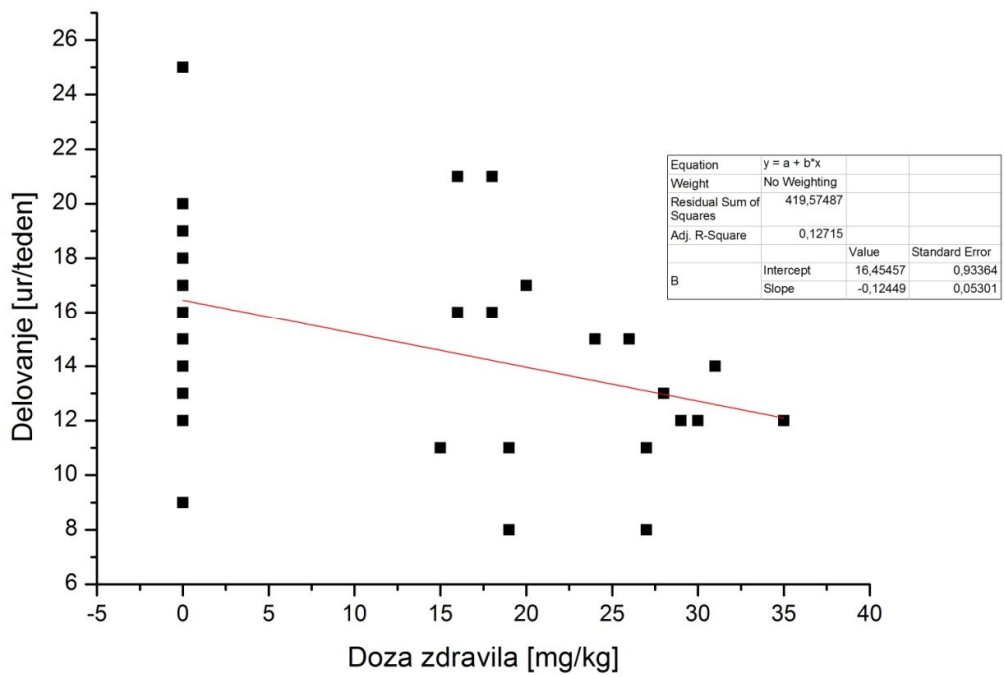

# Projekt 7

---

Linearna regresija

Opomba: K vsakemu grafu je priložena tabela s podatki o grafu in fitani premici (strmina, napake, presečišče z ordinatno osjo, splošna enačba formule fitane premice/krivulje).