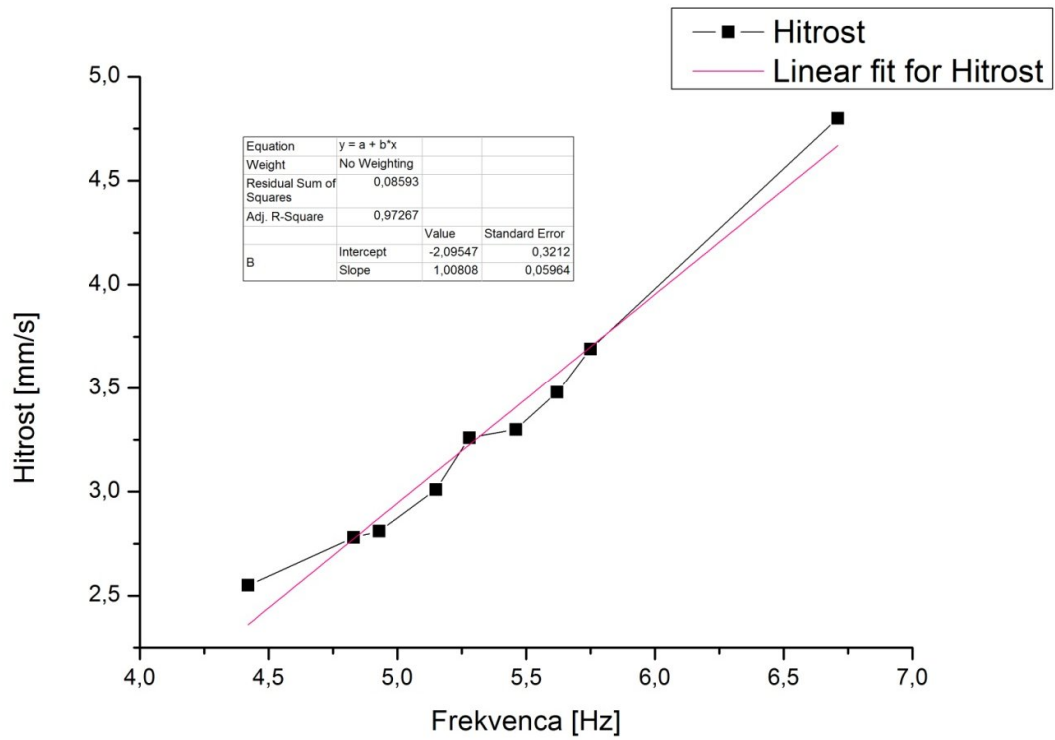

# Projekt 7

---

Linearna regresija

Opomba: K vsakemu grafu je priložena tabela s podatki o grafu in fitani premici (strmina, napake, presečišče z ordinatno osjo, splošna enačba formule fitane premice/krivulje).