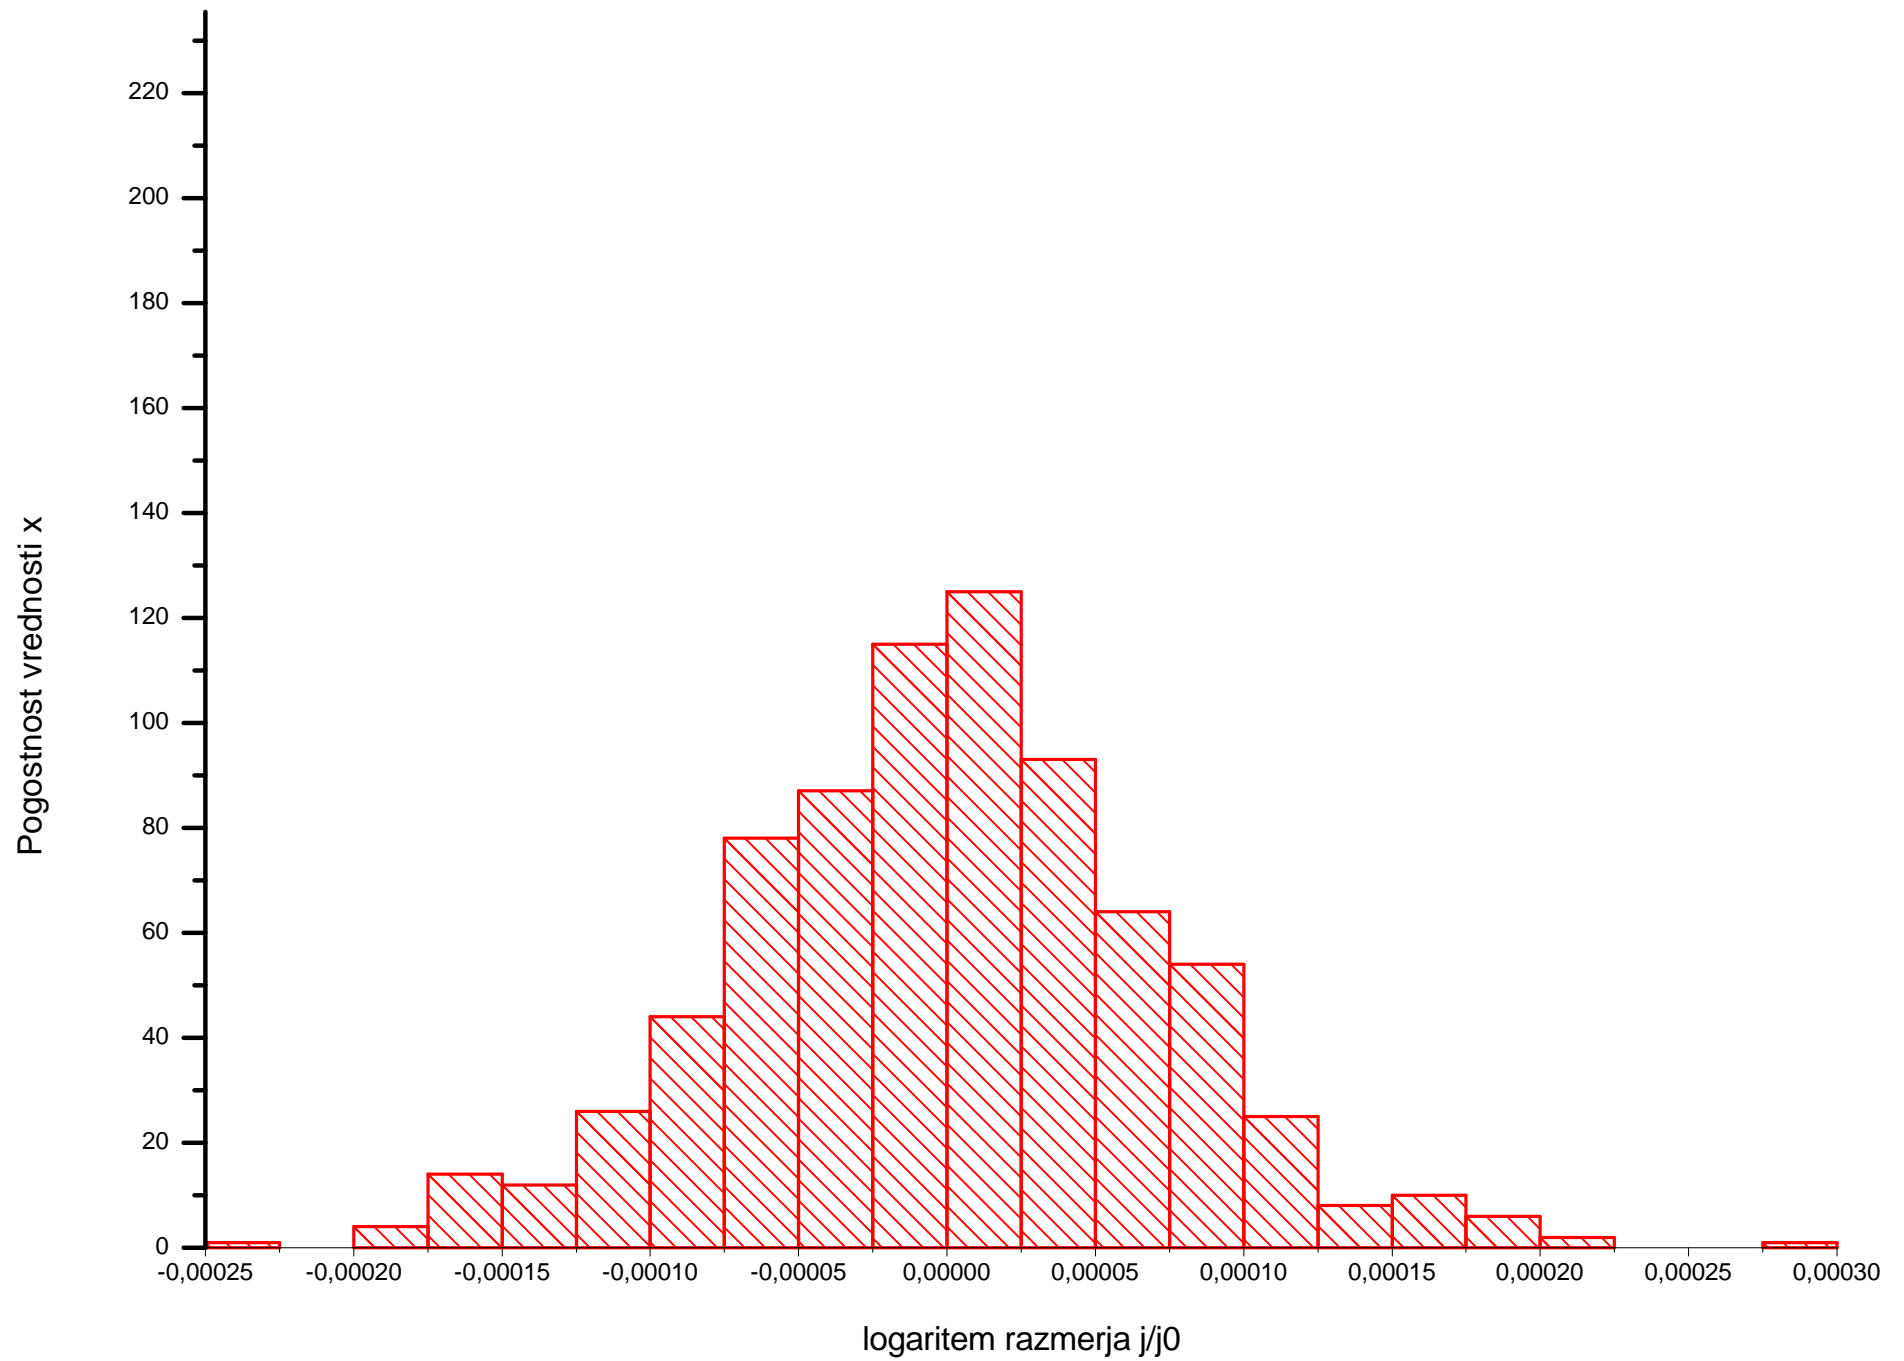

Histogrami-Bijec Janez

Vsi histogrami so risani z programom Origin z funkcijo plot->histogram.

Histogram 1-razpadi

Stevilo razpadov radioaktivnega izotopa na sekundo

Histogram 2

Histogram 3

Histogram funkcije sinus za kote od 0° do 1000°