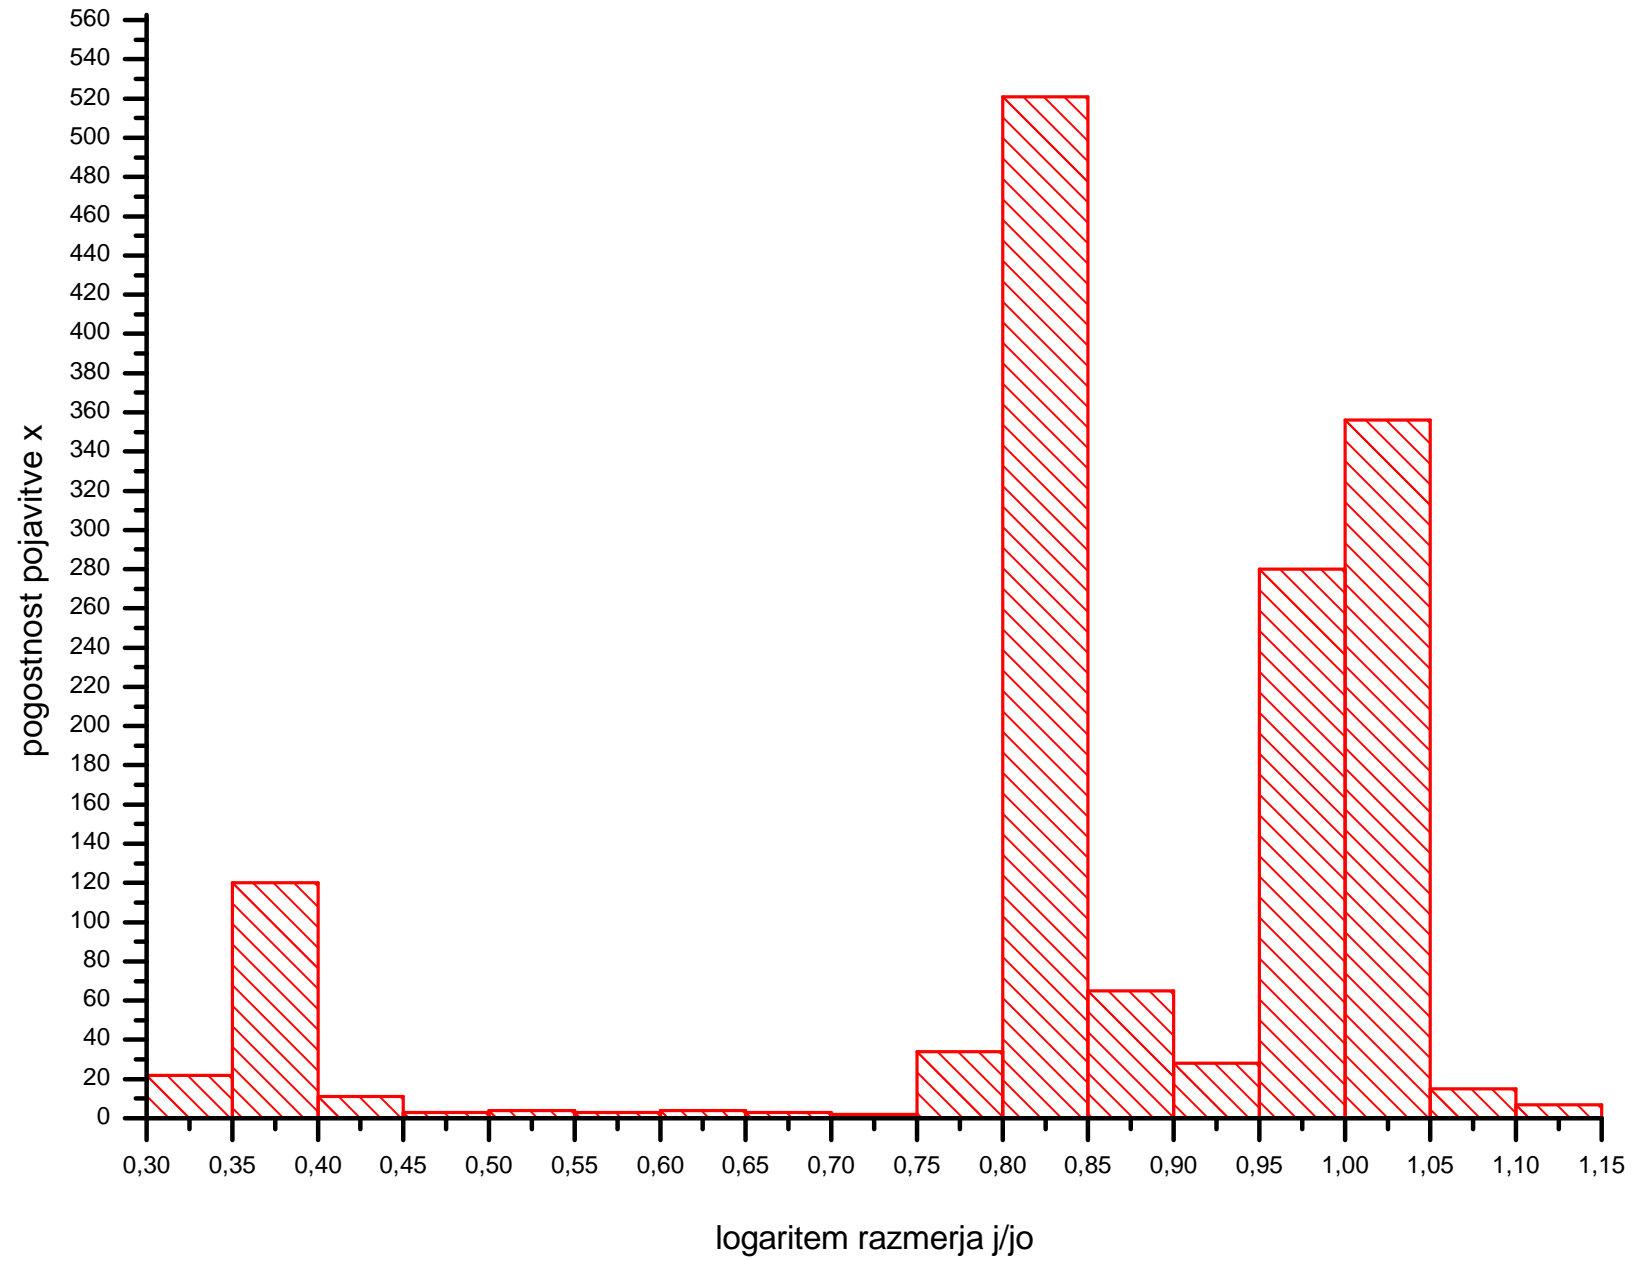

Histogrami-Bijec Janez

Vsi histogrami so risani z programom Origin z funkcijo plot->histogram.

Histogram 1-razpadi

Stevilo razpadov radioaktivnega izotopa na sekundo

Histogram 2

Histogram 3

Histogram funkcije sinus za kote od 0° do 1000°