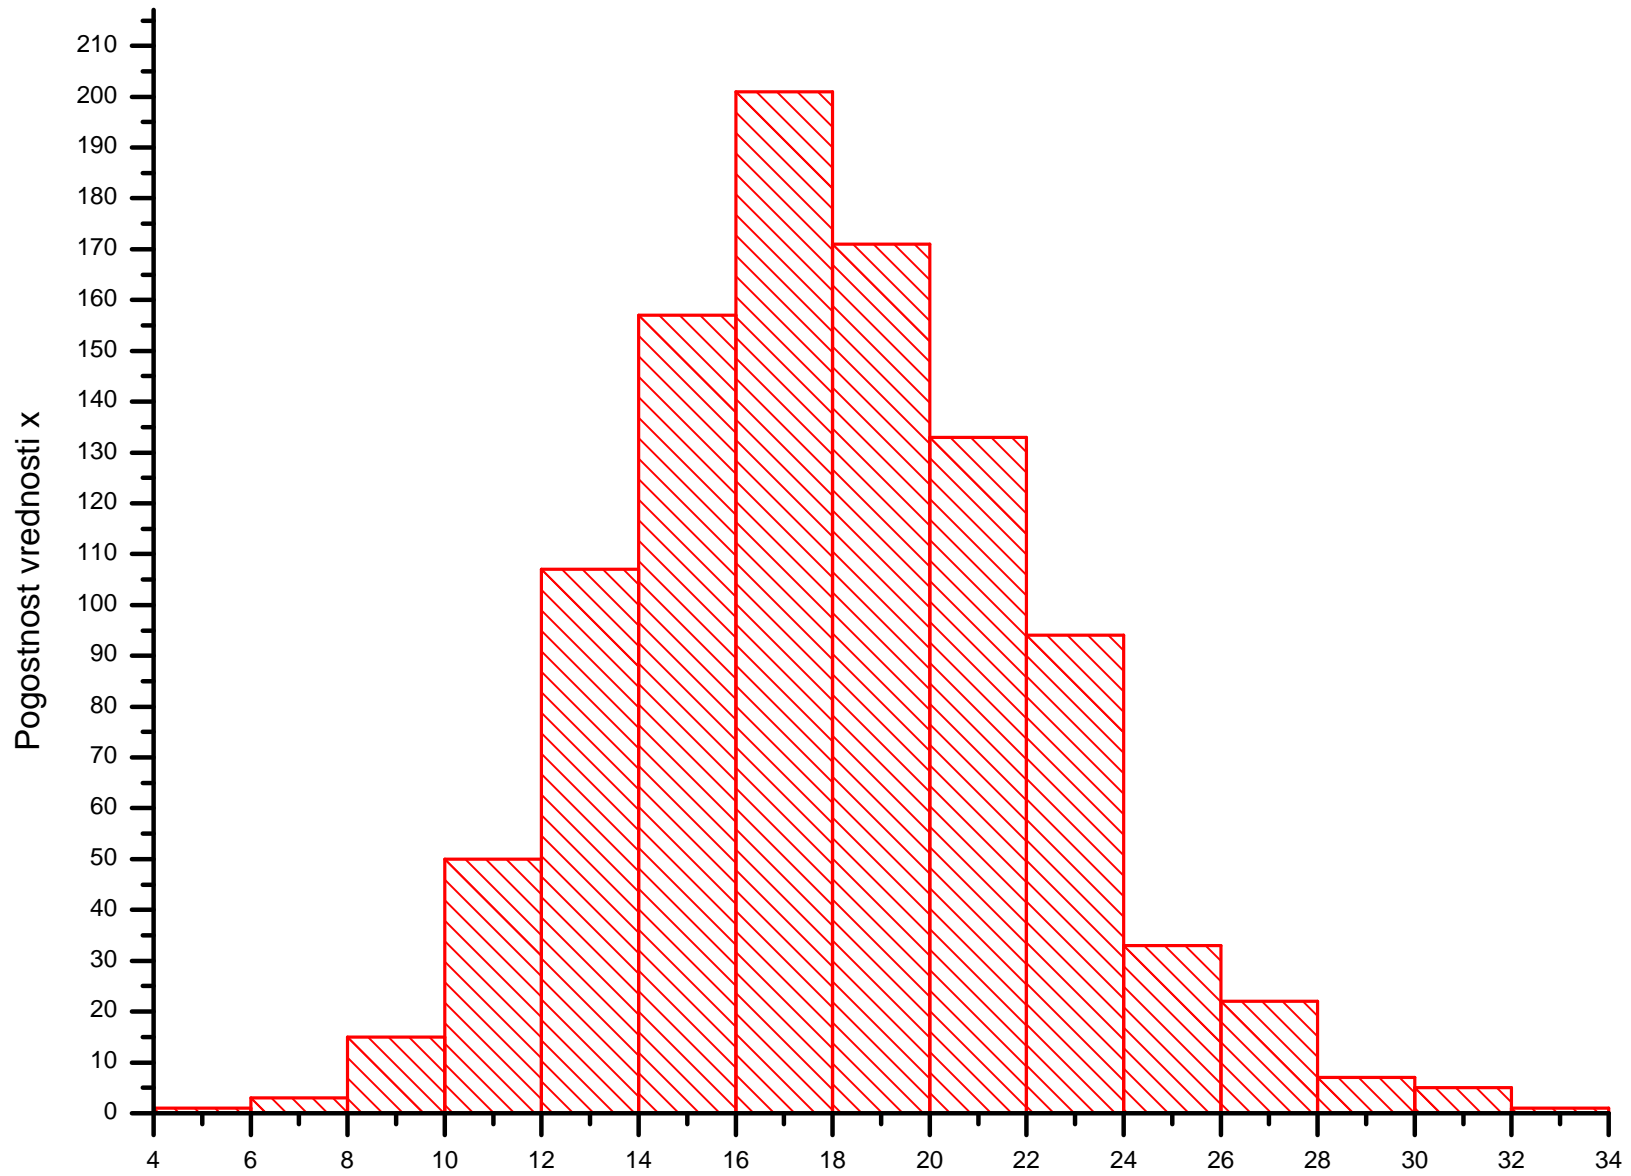

Histogrami-Bijec Janez

Vsi histogrami so risani z programom Origin z funkcijo plot->histogram.

Histogram 1-razpadi

Stevilo razpadov radioaktivnega izotopa na sekundo

Histogram 2

Histogram 3

Histogram funkcije sinus za kote od 0° do 1000°