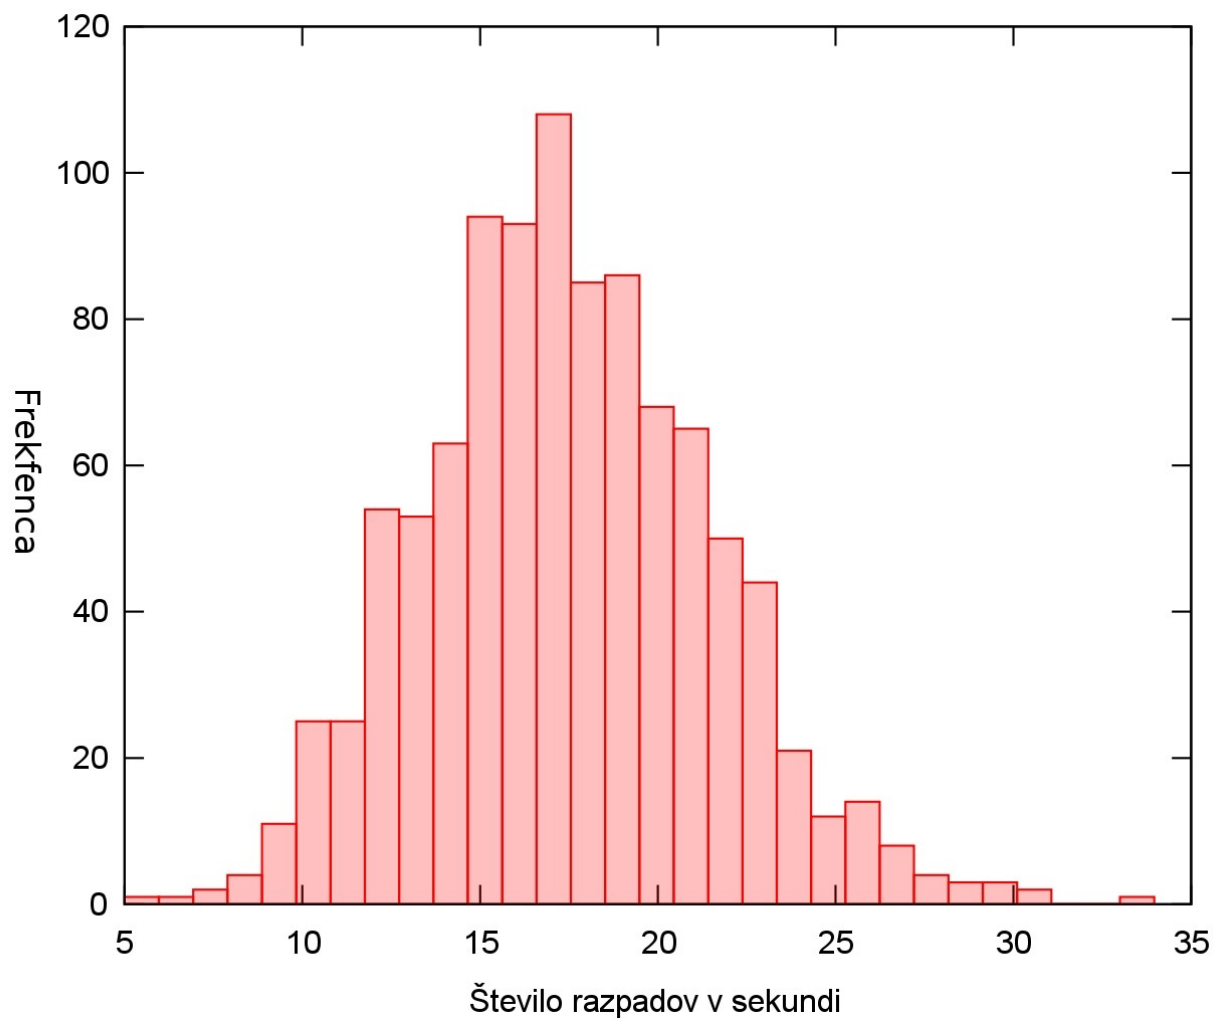

Histogrami

Boštjan Mavrič

1. Histogram s podatki iz datoteke Agxx.dat.

2. Histogram s podatki iz datoteke Ozadje.dat.

3. a) Histogram s podatki iz datoteke Fe_Co.dat narisano brez upoštevanja mer točk.

b) Histogram s podatki iz iste datoteke, narisano z upoštevanjem mer točk.

Če pri risanju histogramov upoštevamo mero točk lahko dobimo popolnoma drugo obliko histograma, čeprav sta si v tem primeru oba histograma dokaj podobna.

4. Histogram za sinusno funkcijo: $f(x) = \sin(0,1 kx)$ $k \in \{0, 1, \dots, 1000\}$